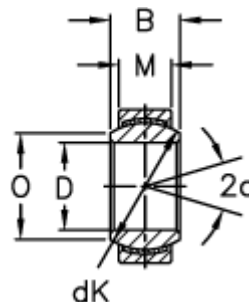

Varenummer: 03441080
Beskrivelse: Fluro Ledleje GE 80EC-2RS

Mål

A	= 120 0 -0,015
B	= 55
D	= 80 0 -0,015
dK	= 105
Dynamisk belastning C (kN)	= 750
Kipvinkel	= 6
M	= 45
O	= 89.4

Statisk belastning C0 (kN)	= 1500
Vægt	= 2200